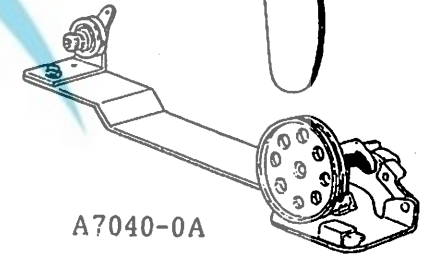

CS-810.CS-820 附 件
ACCESSORIES

**WORLD
STITCH**

Mob:-9163721786
Email:-worldstitch786@gmail.com

CS-810 . CS-820 零件號碼與頁數對照表 Numerical Parts-List

零件號碼 Parts No.	頁數 Page	零件號碼 Parts No.	頁數 Page	零件號碼 Parts No.	頁數 Page	零件號碼 Parts No.	頁數 Page
A1010-0A	3	A1028-2A	4	A1071-0A	5	A1116-0A	6
A1011-0A	3	A1029-0A	4	A1073-0A	5	A1117-0A	6
A1012-0A	3	A1029-1A	4	A1074-0A	5	A1120-0A	6
A1013-0A	3	A1030-0A	4	A1075-0A	5	A1121-0A	6
A1013-1A	3	A1031-0A	4	A1075-1A	5	A1122-0A	6
A1015-0A	3	A1032-0A	4	A1076-0A	5	A1130-0A	6
A1016-0A	3	A1033-0A	4	A1077-0A	5	A1131-0A	12
A1016-1A	3	A1034-0A	4	A1080-0A	5	A1132-0A	12
A1019-0A	3	A1035-0A	4	A1081-0A	5	A1133-0A	12
A1020-0A	4	A1036-0A	4	A1082-0A	5	A1134-0A	12
A1020-1A	4	A1037-0A	4	A1100-0A	6	A1150-0A	7
A1021-0A	4	A1038-0A	4	A1101-0A	5	A1151-0A	7
A1021-1A	4	A1040-0A	3	A1103-0A	6	A1154-0A	7
A1022-0A	4	A1050-0A	3	A1104-0A	5	A1155-0A	7
A1023-0A	4	A1051-0A	3	A1105-0A	6	A1156-0A	7
A1024-0A	4	A1052-0A	3	A1106-0A	5	A1157-0A	7
A1024-1A	4	A1053-0A	3	A1107-0A	5	A1158-0A	7
A1025-0A	4	A1055-0A	3	A1108-0A	6	A1160-0A	7
A1026-0A	4	A1060-0A	5	A1109-0A	6	A1161-0A	7
A1026-1A	4	A1060-1A	5	A1110-0A	6	A1162-0A	7
A1026-2A	4	A1061-0A	5	A1111-0A	6,9	A1166-0A	7
A1027-0A	4	A1062-0A	5	A1112-0A	6,9	A1168-0A	7
A1027-1A	4	A1063-0A	3	A1113-0A	6,9	A1170-0A	7
A1028-0A	4	A1070-0A	5	A1114-0A	6,9	A1171-0A	7
A1028-1A	4	A1070-1A	5	A1115-0A	6	A1172-0A	7

**WORLD
STITCH**

Mob:-9163721786
Email:worldstitch786@gmail.com