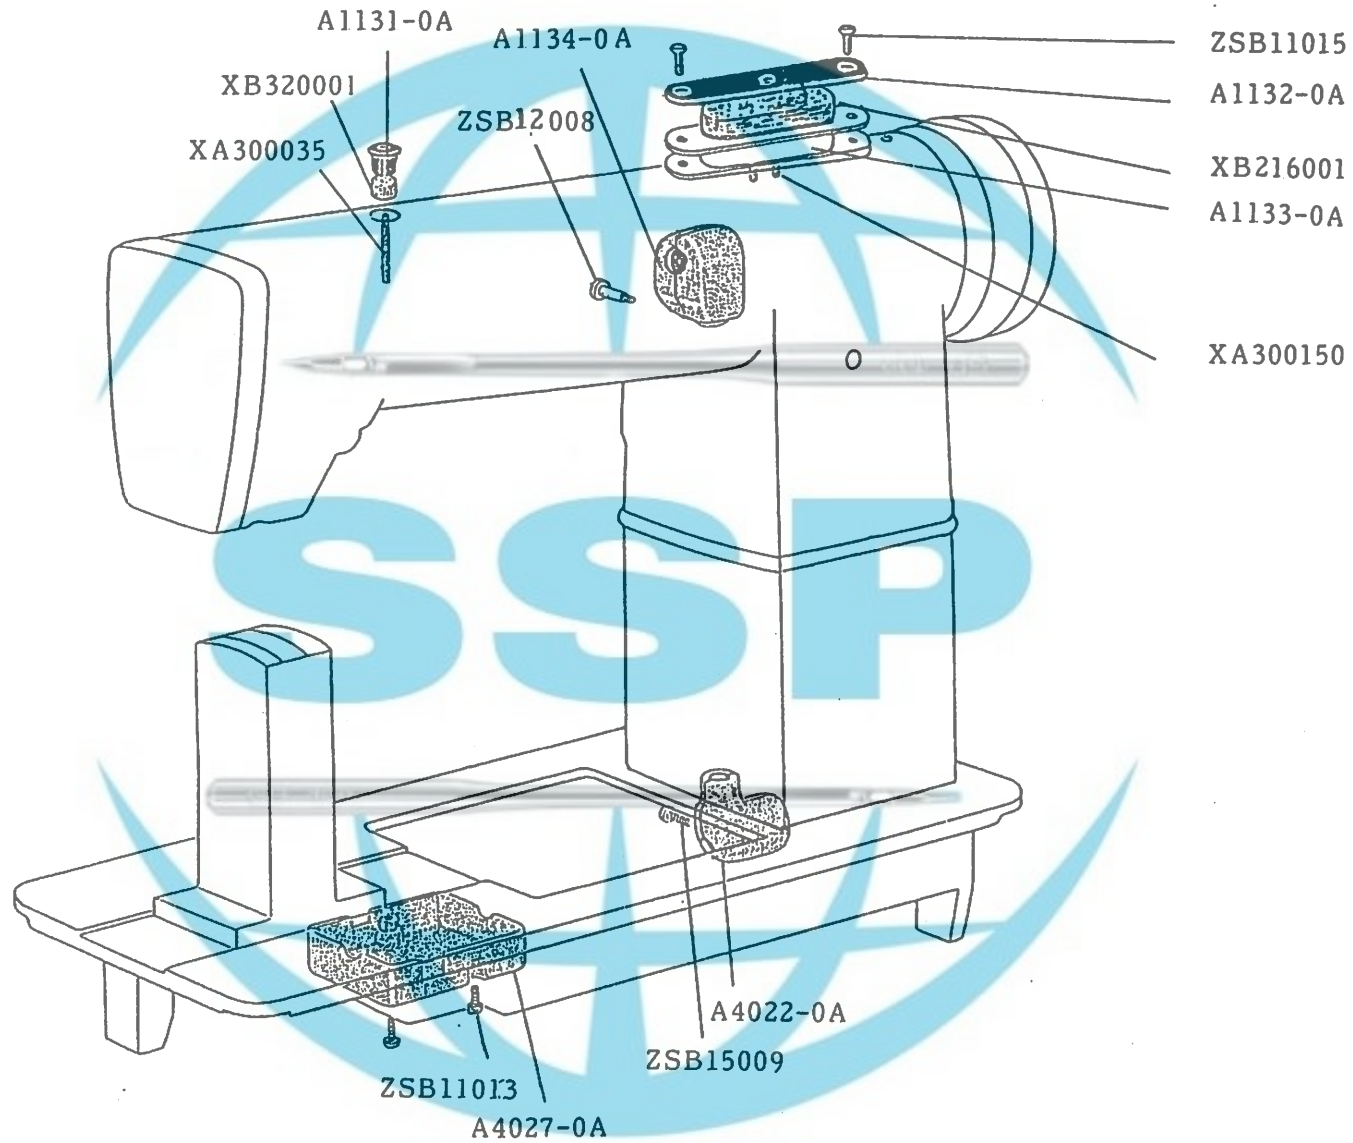

CS-810.CS-820 給油機構部份
OIL LUBRICATION MECHANISM