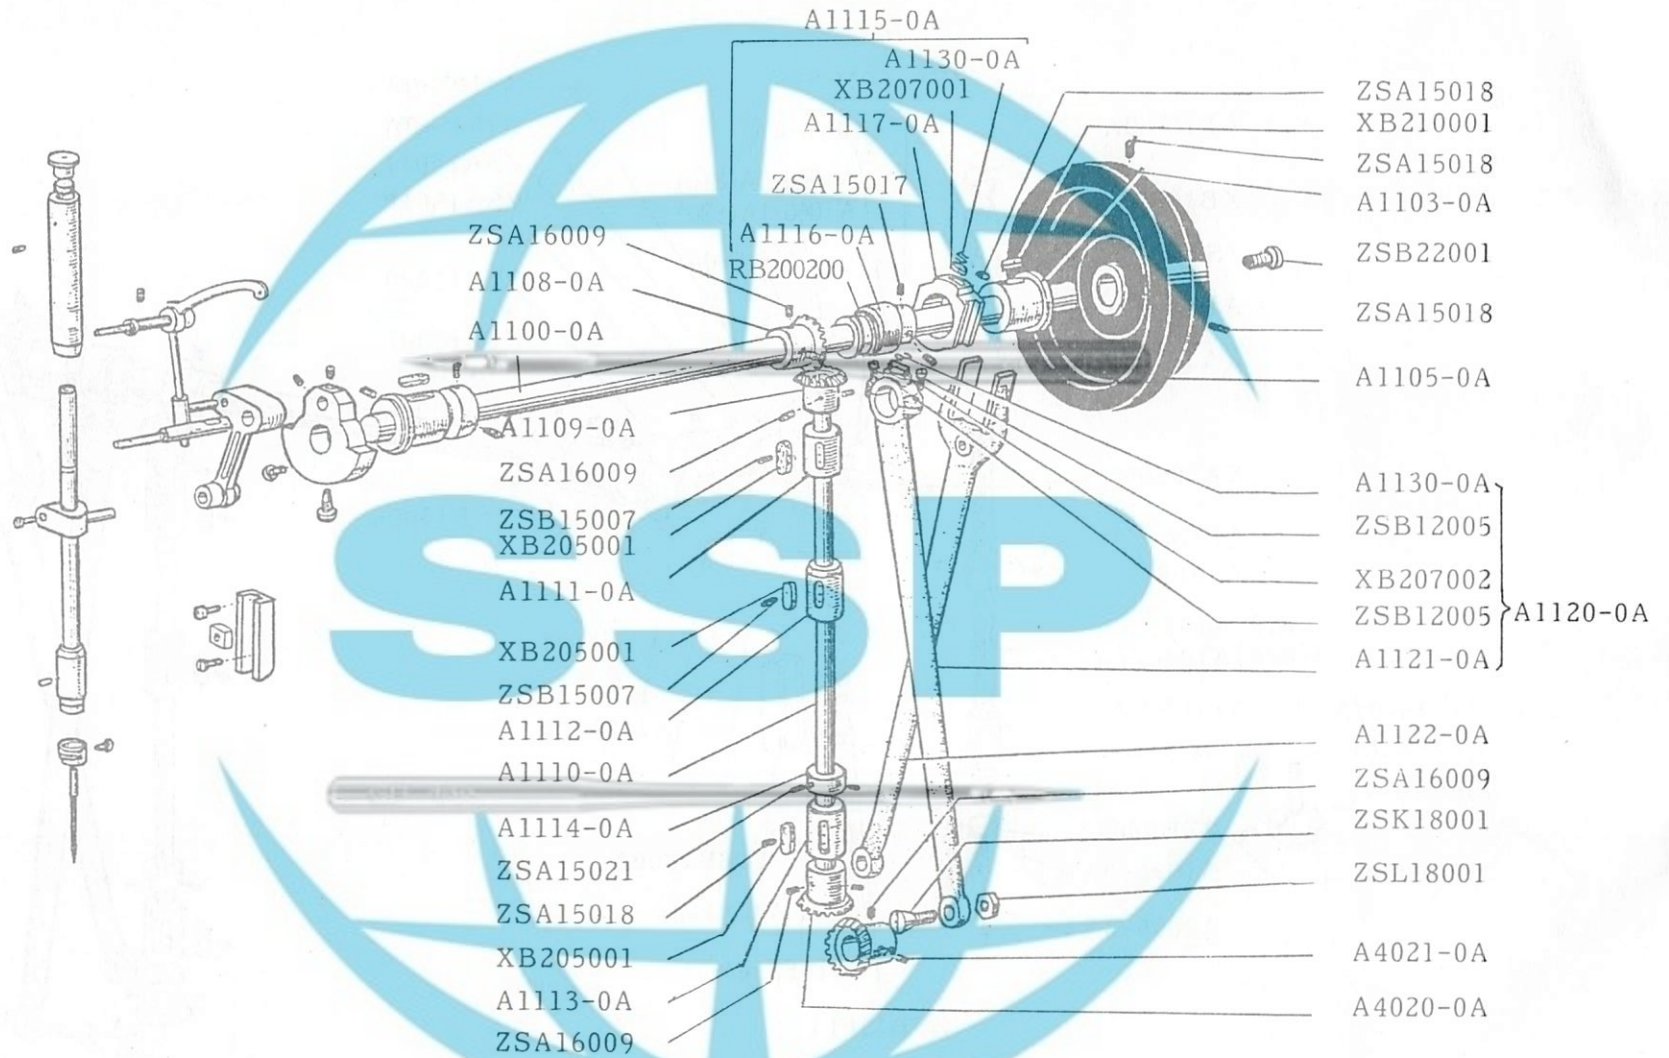

CS-810.CS-820 上軸・豎軸部份

UPPER SHAFT AND VERTICAL SHAFT MECHANISM