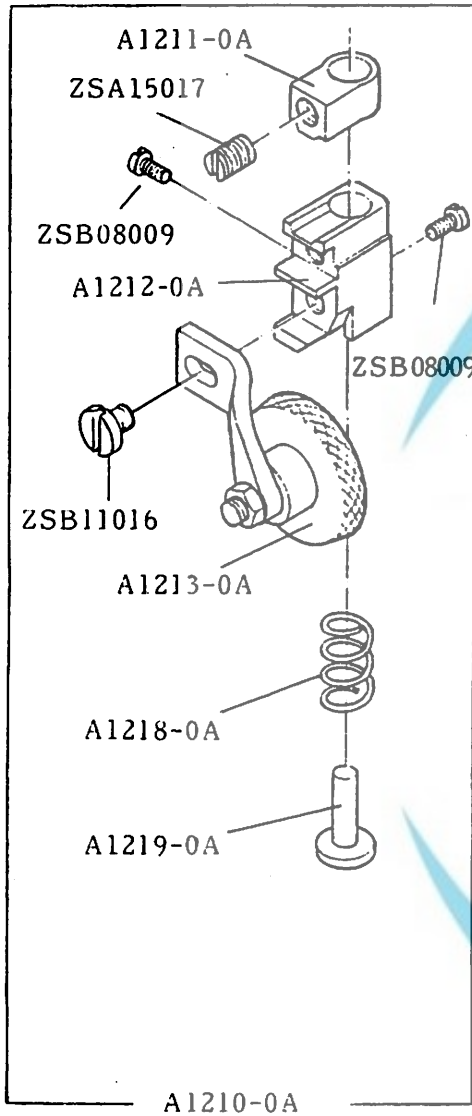

CS-810.CS-820 特別配件組

SPECIAL PARTS

WORLD STITCH

Mob:-9163721786
Email:-worldstitch786@gmail.com