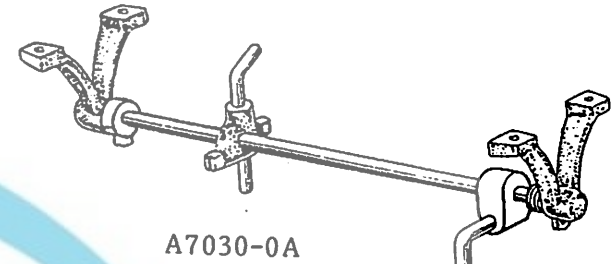

CS-810.CS-820 附 件
ACCESSORIES

**WORLD
STITCH**

Mob:-9163721786
Email:-worldstitch786@gmail.com

CS-810 . CS-820 零件號碼與頁數對照表 Numerical Parts-List

零件號碼 Parts No.	頁數 Page	零件號碼 Parts No.	頁數 Page	零件號碼 Parts No.	頁數 Page	零件號碼 Parts No.	頁數 Page
A1010-0A	3	A1028-2A	4	A1071-0A	5	A1116-0A	6
A1011-0A	3	A1029-0A	4	A1073-0A	5	A1117-0A	6
A1012-0A	3	A1029-1A	4	A1074-0A	5	A1120-0A	6
A1013-0A	3	A1030-0A	4	A1075-0A	5	A1121-0A	6
A1013-1A	3	A1031-0A	4	A1075-1A	5	A1122-0A	6
A1015-0A	3	A1032-0A	4	A1076-0A	5	A1130-0A	6
A1016-0A	3	A1033-0A	4	A1077-0A	5	A1131-0A	12
A1016-1A	3	A1034-0A	4	A1080-0A	5	A1132-0A	12
A1019-0A	3	A1035-0A	4	A1081-0A	5	A1133-0A	12
A1020-0A	4	A1036-0A	4	A1082-0A	5	A1134-0A	12
A1020-1A	4	A1037-0A	4	A1100-0A	6	A1150-0A	7
A1021-0A	4	A1038-0A	4	A1101-0A	5	A1151-0A	7
A1021-1A	4	A1040-0A	3	A1103-0A	6	A1154-0A	7
A1022-0A	4	A1050-0A	3	A1104-0A	5	A1155-0A	7
A1023-0A	4	A1051-0A	3	A1105-0A	6	A1156-0A	7
A1024-0A	4	A1052-0A	3	A1106-0A	5	A1157-0A	7
A1024-1A	4	A1053-0A	3	A1107-0A	5	A1158-0A	7
A1025-0A	4	A1055-0A	3	A1108-0A	6	A1160-0A	7
A1026-0A	4	A1060-0A	5	A1109-0A	6	A1161-0A	7
A1026-1A	4	A1060-1A	5	A1110-0A	6	A1162-0A	7
A1026-2A	4	A1061-0A	5	A1111-0A	6,9	A1166-0A	7
A1027-0A	4	A1062-0A	5	A1112-0A	6,9	A1168-0A	7
A1027-1A	4	A1063-0A	3	A1113-0A	6,9	A1170-0A	7
A1028-0A	4	A1070-0A	5	A1114-0A	6,9	A1171-0A	7
A1028-1A	4	A1070-1A	5	A1115-0A	6	A1172-0A	7

**WORLD
STITCH**

Mob:-9163721786
Email:worldstitch786@gmail.com