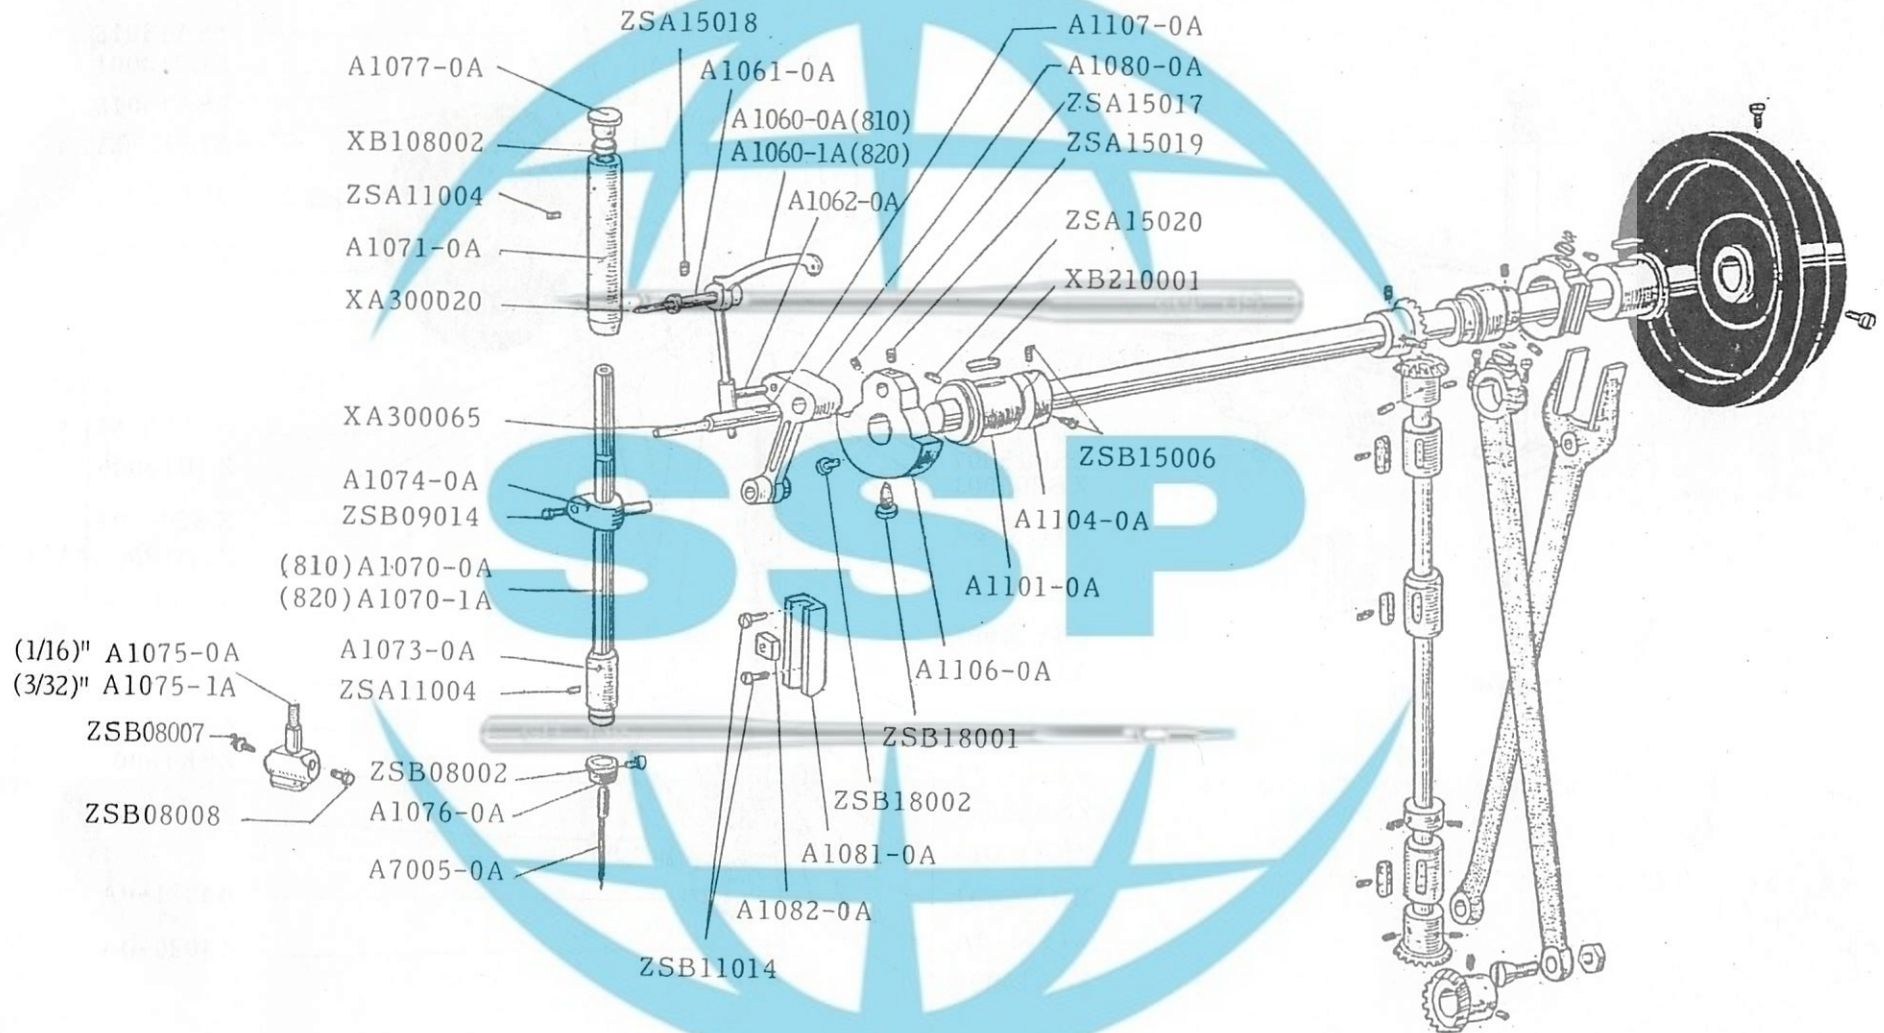

Mob:-9163721786
Email:-worldstitch786@gmail.com

CS-810.CS-820 縫線壓力調整機構部份

UPPER THREAD TENSION REGULATOR MECHANISM

CS-810.CS-820 針棒・天平部份

NEEDLE BAR AND TAKE-UP LEVER MECHANISM

**WORLD
STITCH**

Mob:-9163721786