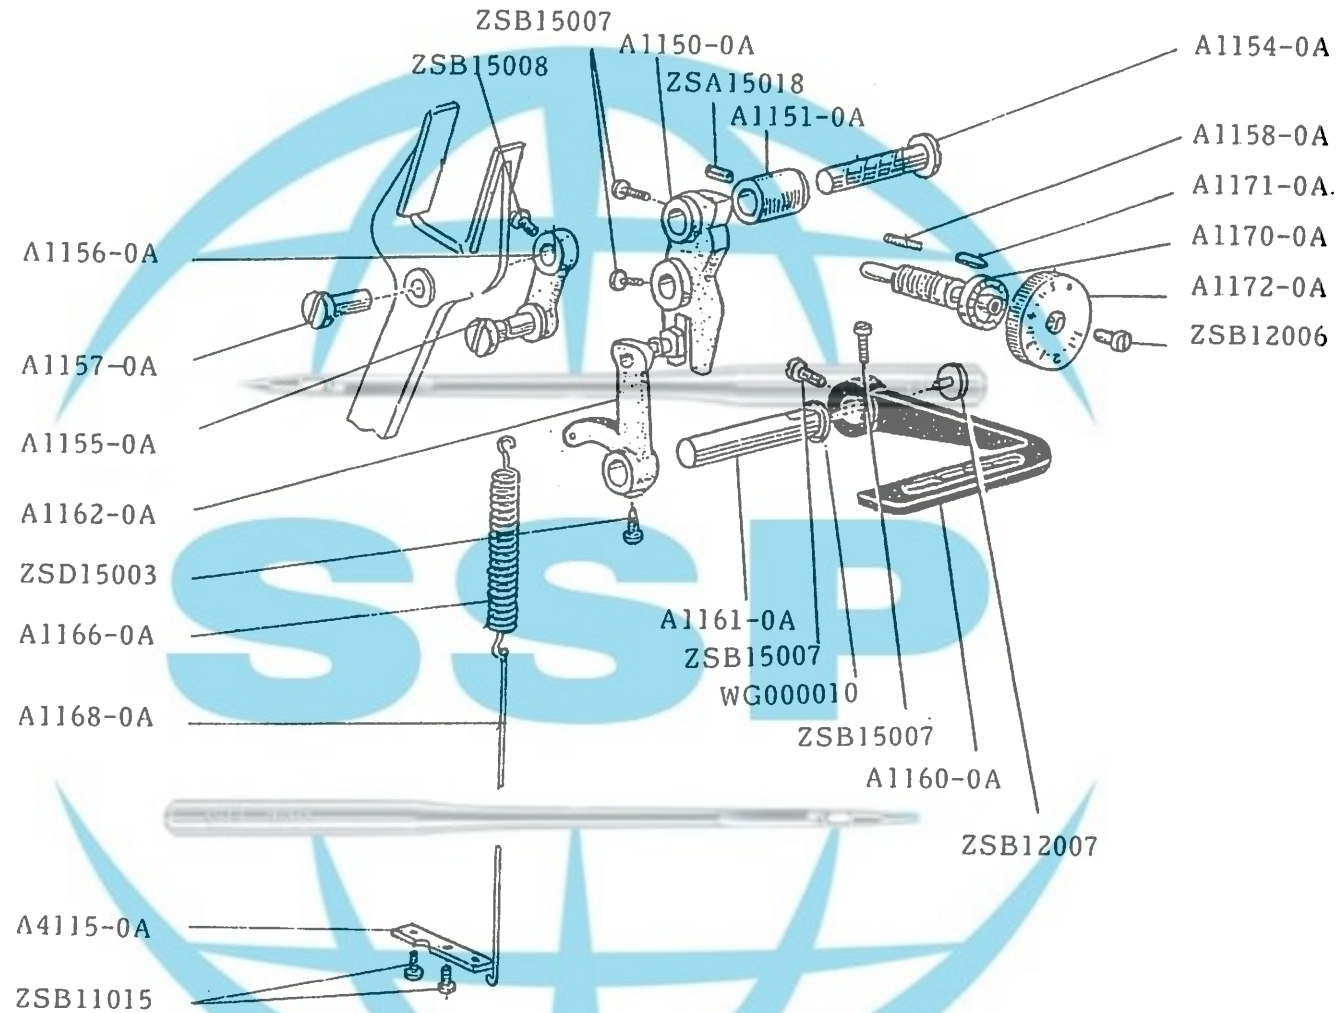

Mob:-9163721786
Email:-worldstitch786@gmail.com

Model CS-810
CS-820

INDEX

	Page
1. 本體部份	Arm bed and its accessories 3
2. 縫線壓力調整機構部份	Upper thread tension regulator mechanism 4
3. 針棒、天平部份	Needle bar and take-up lever mechanism 5
4. 上軸、豎軸部份	Upper shaft and vertical shaft mechanism 6
5. 倒縫機構部份	Stitch regulator mechanism 7
6. 押棒部份	Presser foot mechanism 8
7. 下軸、上下送料軸部份	Rotating hook shaft and feed lifting rock shaft mechanism . 9
8. 釜機構部份	Hook mechanism 10 ~ 11
9. 給油機構部份	Oil lubrication mechanism 12
10. 特別配件組	Special parts 13
11. 附件	Accessories 14
12. 零件號碼與頁數對照表	Numerical Parts-List 15 ~ 17

**WORLD
STITCH**

Mob:-9163721786
Email:-worldstitch786@gmail.com

機構圖 TOTAL ASSY
MODEL: CS-810.CS-820

CS-820

CS-810

CS-810.CS-820 本體部份

ARM BED AND ITS ACCESSORIES

**WORLD
STITCH**

Mob:-9163721786
Email:-worldstitch786@gmail.com

CS-810.CS-820 縫線壓力調整機構部份

UPPER THREAD TENSION REGULATOR MECHANISM

CS-810.CS-820 針棒・天平部份

NEEDLE BAR AND TAKE-UP LEVER MECHANISM

**WORLD
STITCH**

Mob:-9163721786

Email:-worldstitch786@gmail.com

CS-810.CS-820 上軸・豎軸部份

UPPER SHAFT AND VERTICAL SHAFT MECHANISM

STITCH REGULATOR MECHANISM

CS-810.CS-820 押棒部份

PRESSER FOOT MECHANISM

CS-810.CS-820 下軸・上下送料軸部份

ROTATING HOOK SHAFT AND FEED LIFTING ROCK SHAFT MECHANISM