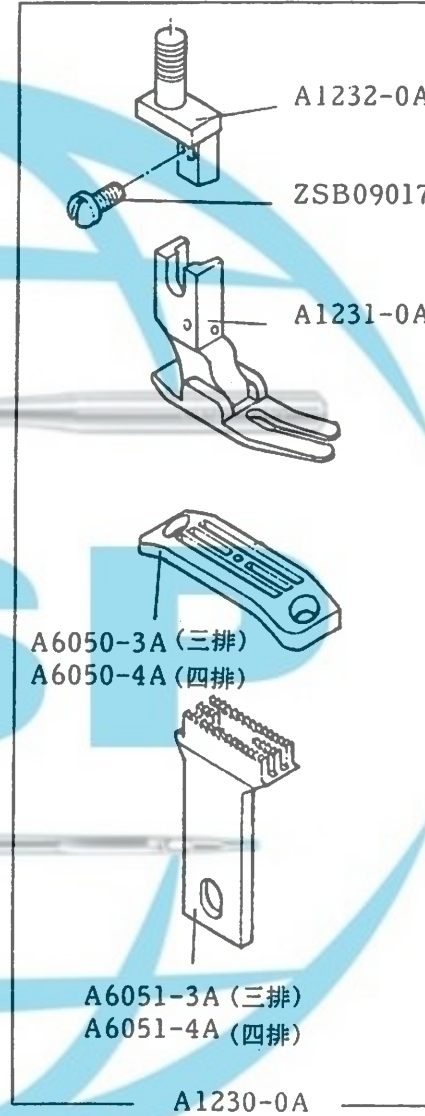

CS-810.CS-820 特別配件組

SPECIAL PARTS

WORLD STITCH

Mob:-9163721786
Email:-worldstitch786@gmail.com