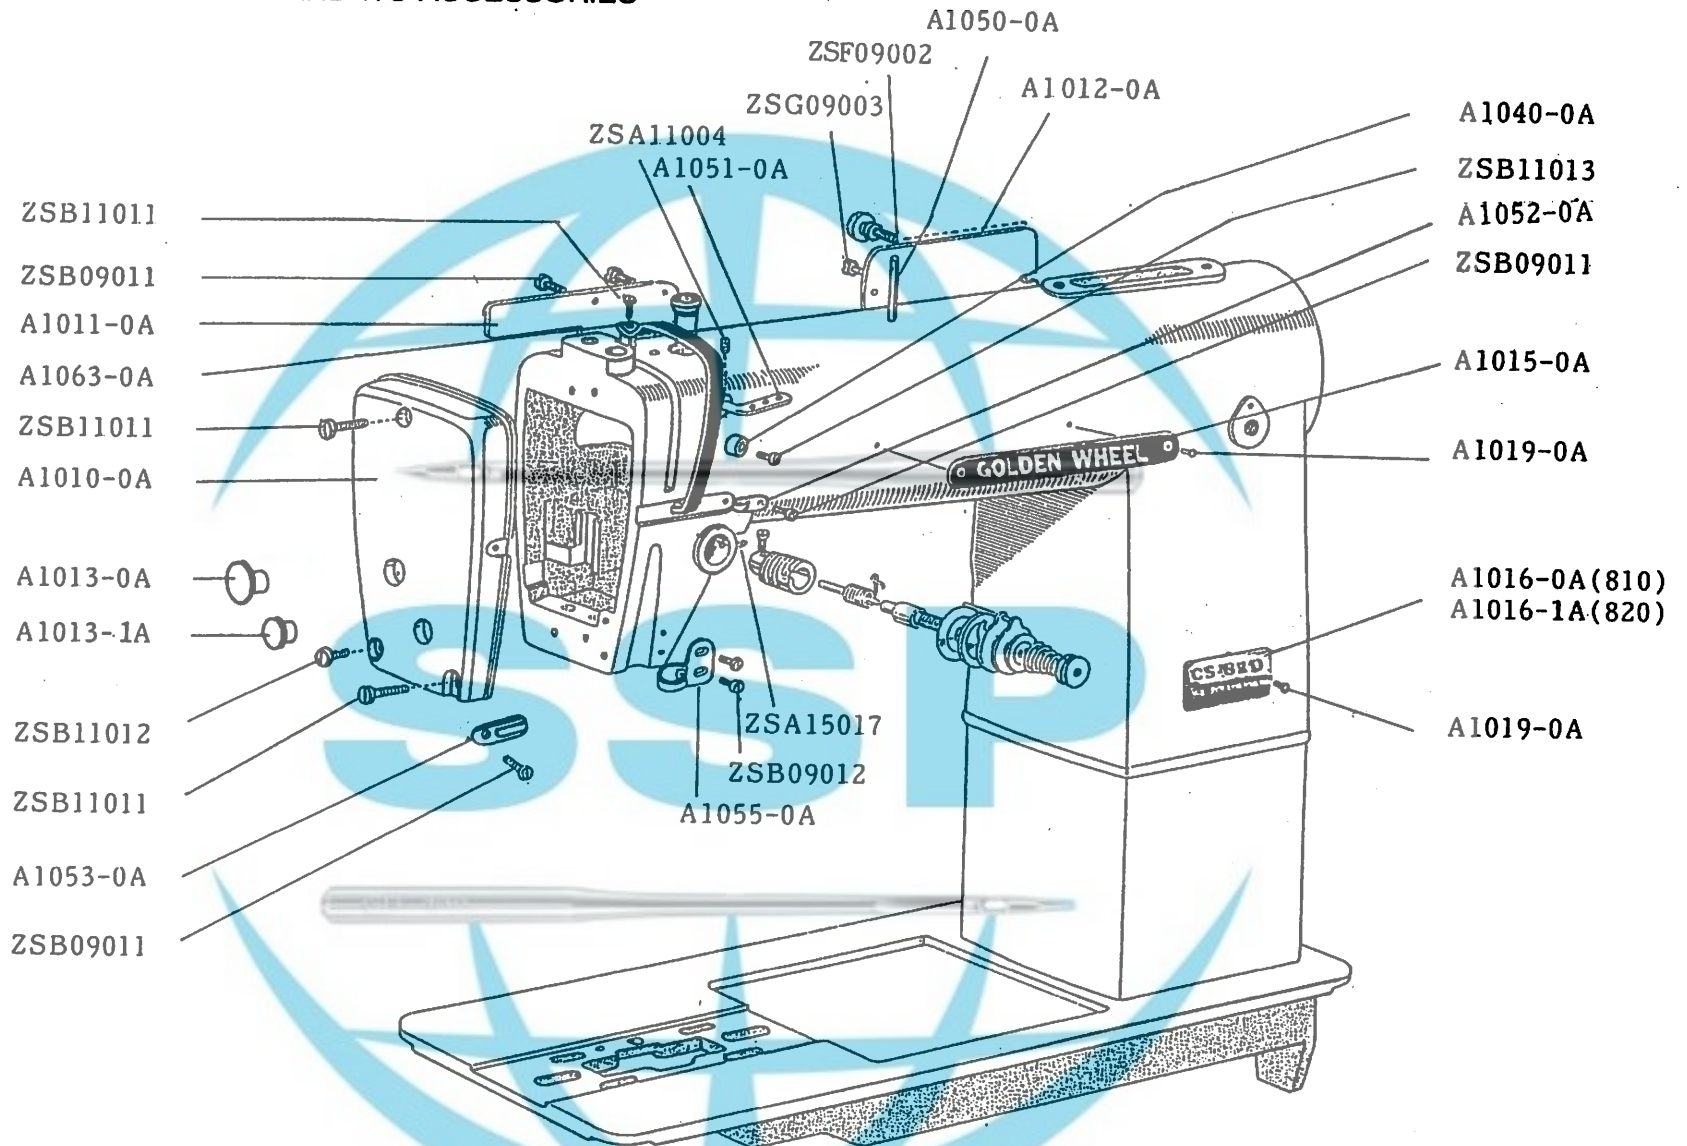

Mob:-9163721786
Email:-worldstitch786@gmail.com

Model CS-810
CS-820

INDEX

	Page
1. 本體部份	Arm bed and its accessories 3
2. 縫線壓力調整機構部份	Upper thread tension regulator mechanism 4
3. 針棒、天平部份	Needle bar and take-up lever mechanism 5
4. 上軸、豎軸部份	Upper shaft and vertical shaft mechanism 6
5. 倒縫機構部份	Stitch regulator mechanism 7
6. 押棒部份	Presser foot mechanism 8
7. 下軸、上下送料軸部份	Rotating hook shaft and feed lifting rock shaft mechanism . 9
8. 釜機構部份	Hook mechanism 10 ~ 11
9. 給油機構部份	Oil lubrication mechanism 12
10. 特別配件組	Special parts 13
11. 附件	Accessories 14
12. 零件號碼與頁數對照表	Numerical Parts-List 15 ~ 17

**WORLD
STITCH**

Mob:-9163721786
Email:-worldstitch786@gmail.com

機構圖 TOTAL ASSY
MODEL: CS-810.CS-820

CS-820

CS-810

CS-810.CS-820 本體部份

ARM BED AND ITS ACCESSORIES

**WORLD
STITCH**