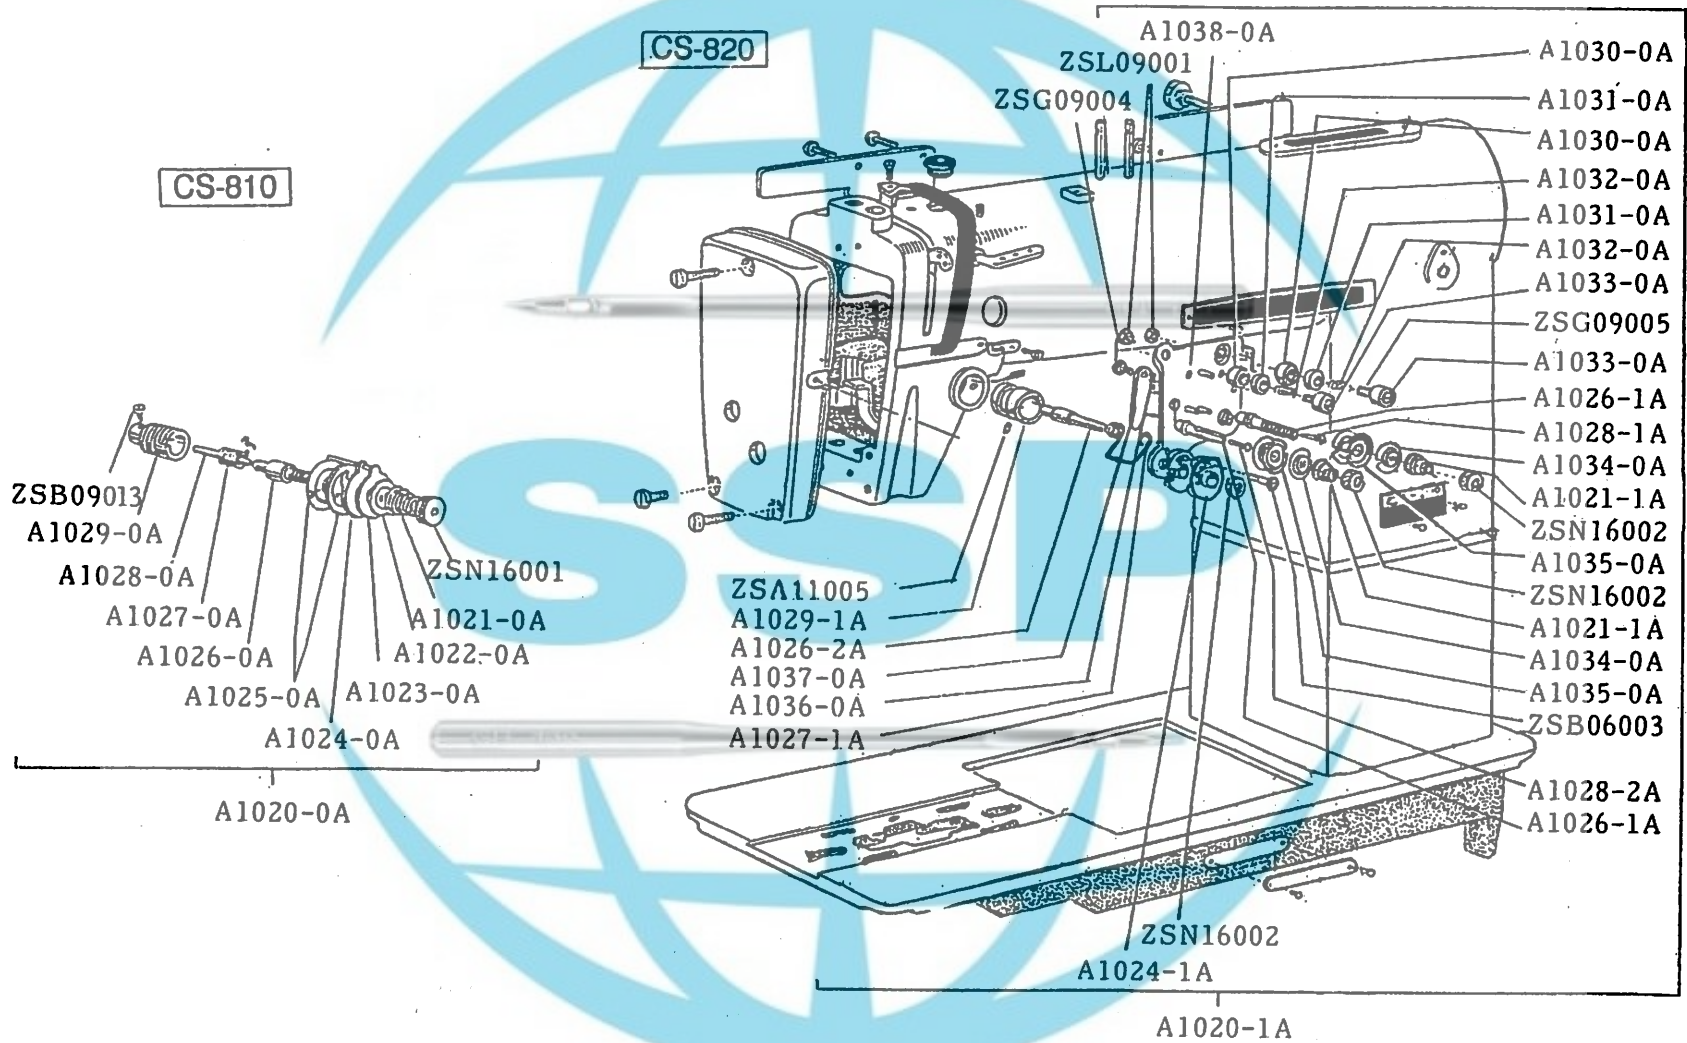

Mob:-9163721786
Email:-worldstitch786@gmail.com

Model CS-810
CS-820

INDEX

	Page
1. 本體部份	Arm bed and its accessories 3
2. 縫線壓力調整機構部份	Upper thread tension regulator mechanism 4
3. 針棒、天平部份	Needle bar and take-up lever mechanism 5
4. 上軸、豎軸部份	Upper shaft and vertical shaft mechanism 6
5. 倒縫機構部份	Stitch regulator mechanism 7
6. 押棒部份	Presser foot mechanism 8
7. 下軸、上下送料軸部份	Rotating hook shaft and feed lifting rock shaft mechanism . 9
8. 釜機構部份	Hook mechanism 10 ~ 11
9. 給油機構部份	Oil lubrication mechanism 12
10. 特別配件組	Special parts 13
11. 附件	Accessories 14
12. 零件號碼與頁數對照表	Numerical Parts-List 15 ~ 17

**WORLD
STITCH**

Mob:-9163721786
Email:-worldstitch786@gmail.com

機構圖 TOTAL ASSY
MODEL: CS-810.CS-820

CS-820

CS-810

CS-810.CS-820 本體部份

ARM BED AND ITS ACCESSORIES

**WORLD
STITCH**

Mob:-9163721786
Email:-worldstitch786@gmail.com

CS-810.CS-820 縫線壓力調整機構部份

UPPER THREAD TENSION REGULATOR MECHANISM

CS-810.CS-820 針棒・天平部份

NEEDLE BAR AND TAKE-UP LEVER MECHANISM

**WORLD
STITCH**

Mob:-9163721786