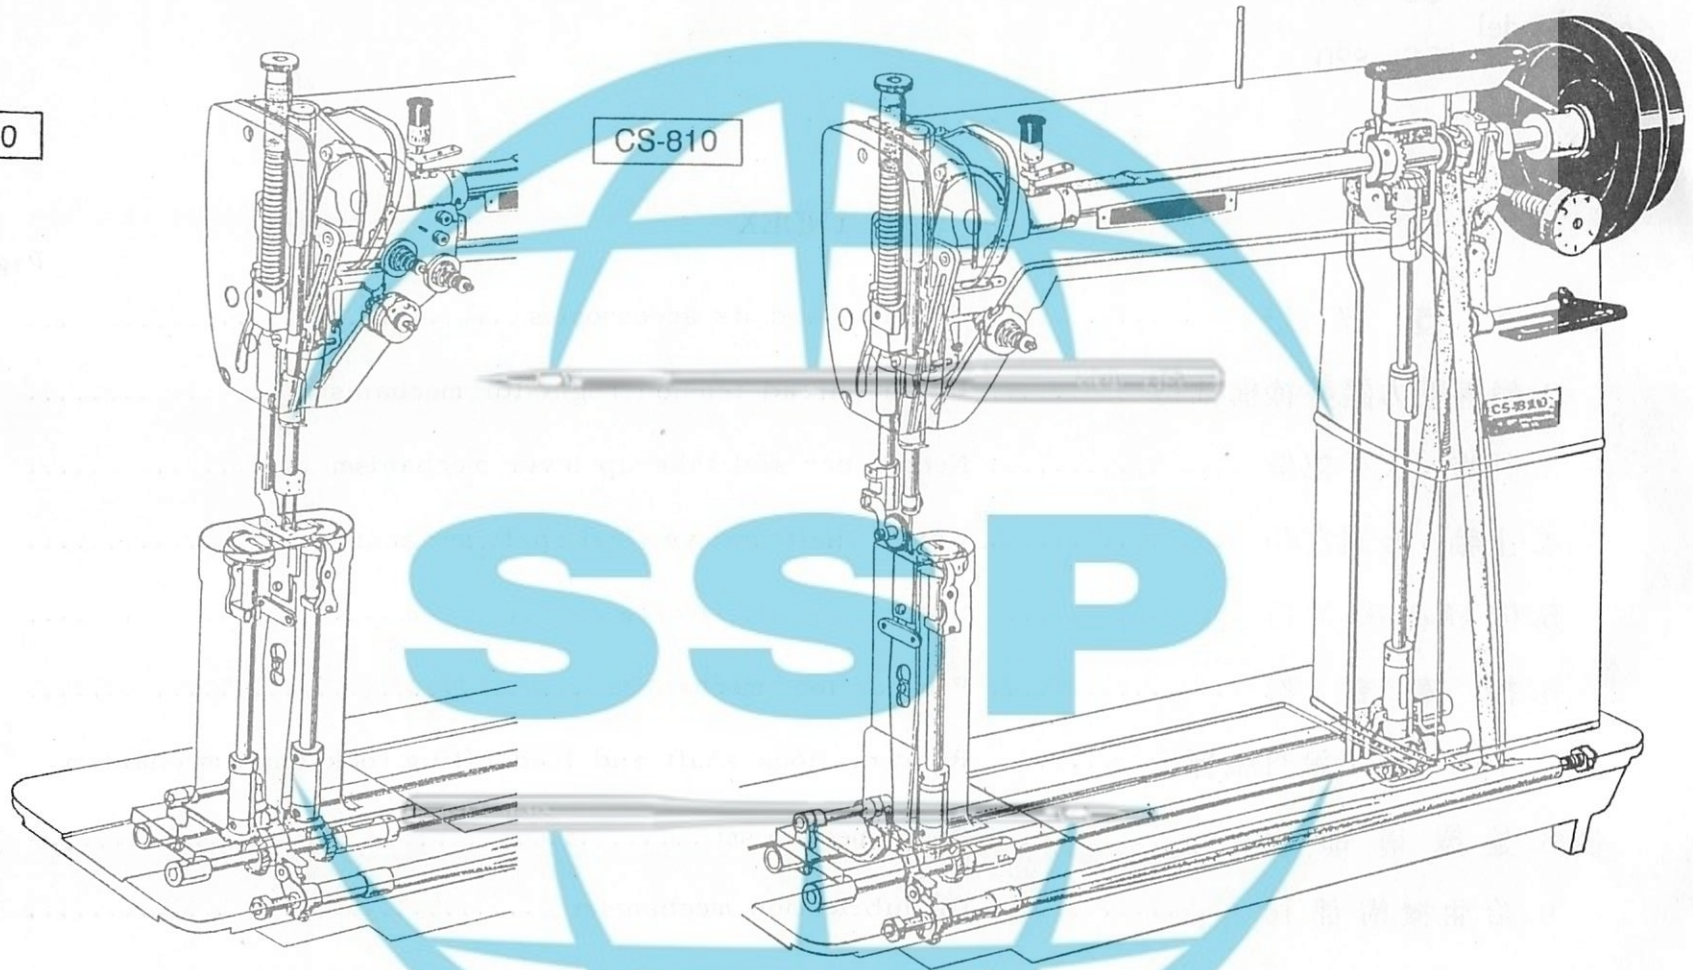

Mob:-9163721786
Email:-worldstitch786@gmail.com

Model CS-810
CS-820

INDEX

	Page
1. 本體部份	Arm bed and its accessories 3
2. 縫線壓力調整機構部份	Upper thread tension regulator mechanism 4
3. 針棒、天平部份	Needle bar and take-up lever mechanism 5
4. 上軸、豎軸部份	Upper shaft and vertical shaft mechanism 6
5. 倒縫機構部份	Stitch regulator mechanism 7
6. 押棒部份	Presser foot mechanism 8
7. 下軸、上下送料軸部份	Rotating hook shaft and feed lifting rock shaft mechanism . 9
8. 釜機構部份	Hook mechanism 10 ~ 11
9. 給油機構部份	Oil lubrication mechanism 12
10. 特別配件組	Special parts 13
11. 附件	Accessories 14
12. 零件號碼與頁數對照表	Numerical Parts-List 15 ~ 17

**WORLD
STITCH**

Mob:-9163721786
Email:-worldstitch786@gmail.com

機構圖 TOTAL ASSY
MODEL: CS-810.CS-820

CS-820

CS-810

CS-810.CS-820 本體部份

ARM BED AND ITS ACCESSORIES

**WORLD
STITCH**

Mob:-9163721786
Email:-worldstitch786@gmail.com

CS-810.CS-820 縫線壓力調整機構部份

UPPER THREAD TENSION REGULATOR MECHANISM

CS-810.CS-820 針棒・天平部份

NEEDLE BAR AND TAKE-UP LEVER MECHANISM

**WORLD
STITCH**

Mob:-9163721786